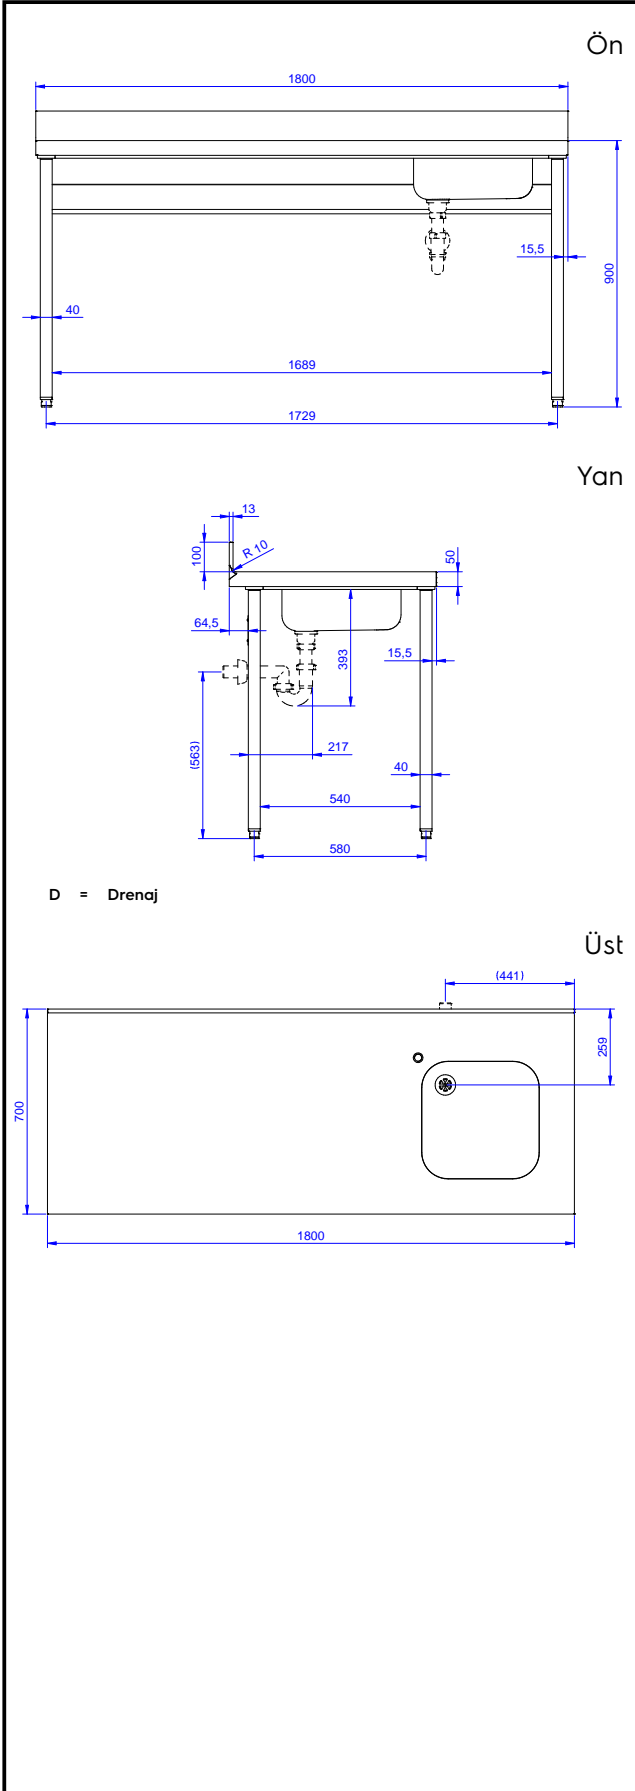

### Ana Özellikler

- Tezgah 400 veya 600 mm genişlikte çekmecelerle (opsiyonel aksesuar) birlikte sipariş edilebilir. İhtiyaca göre ilk çekmeceye başka çekmeceler de ilave edilerek 2,3 veya 4'lü çekmece blokları yaratmak mümkündür.
- Tezgahın sağlamlığı, stabilitesi ve güvenilirliği doğru olarak test edilmiştir.

### Konstruksiyon

- 10 mm yarıçaplı köşeli ve 13 mm derinlikte 100 mm yükseklikte sırt.
- Üst tabla 50 mm yükseklikte, Scotch Brite yüzey sonlandırmaya sahip ve 15/10 kalınlıkta 304 AISI paslanmaz çeliktir; kenarları damlatmaz ve köşeleri kaynaklıdır.
- 50 mm çapında yuvarlak bacaklar 304 AISI paslanmaz çeliktir, yüksekliği +0/-40 mm ayarlanabilir.
- Demonte olarak teslim edilir.
- Tek parça halinde preslenmiş evye (400x400x200 mm); taşma borusu ve drenaj deliği bulunur.
- Her ihtiyaca uygun farklı musluk mevcuttur.
- Sırtlı arka bölüm tümüyle kaynaklı paslanmaz çelik profil ile kapatılmıştır.
- Tamamen AISI 304 paslanmaz çelikten yapılmış ağır hizmet tipi konstrüksiyon maksimum dayanıklılık sağlar.

Onay: \_\_\_\_\_

Experience the Excellence  
www.electroluxprofessional.com  
professional@electroluxprofessional.com

**Temel bilgiler:**

Dış boyutlar, Genişlik: 133063 (TL1810DXEN)	1800 mm
Dış boyutlar, Derinlik:	700 mm
Dış boyutlar, Yükseklik:	900 mm
Sırt boyutları, Yükseklik:	100 mm
Sırt boyutları, Derinlik:	13 mm
Sırt boyutları, Yarı Çap:	R=10
Evyeye sayısı:	1
Evyeye boyutları:	400x400xH250
Üst tabla kalınlığı:	50 mm
Net ağırlık:	54 kg